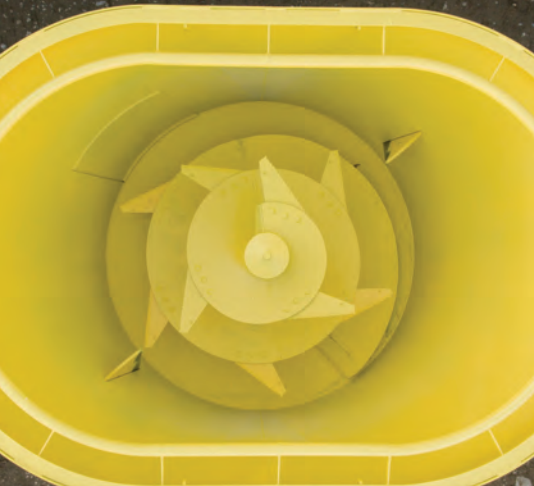

## VERTIKALNA TEHNOLOGIJA VS2

Podjetje Sgariboldi razvija kompaktne vertikalne krmilno-mešalne prikolice z izjemno konstrukcijo in funkcijami za vzdrževanje, ki omogočajo hitro mešanje in razrez bal vseh velikosti, oblike in teže, ki izpolnjujejo vse potrebe glede celotno mešanih obrokov (TMR).

02

Vrtljiv magnet na dviznem sistemu izmeta

03

Nastavljiv indikator teže\*

IZMET SPREDAJ

NEPOSREDNI SPREDAJ DESNO

NEPOSREDNI SPREDAJ DESNO

NEPOSREDNI NA LEVI STRANI

NEPOSREDNI NA DESNI STRANI

DVOSTRANSKI IZMET Z VERIŽNIM TRANSPORTERJEM NA SREDINI

NEPOSREDNI NA SREDINI

**Enakomerno in natančno** dovajanje obrokov.

Oblika izjemno dolge mešalne kadi omogoča dober pretok sestavin za hitro pripravo najboljše mešanice, pri čemer se ohrani struktura naloženih sestavin. Konusni polž skupaj s posebnimi noži omogoča: