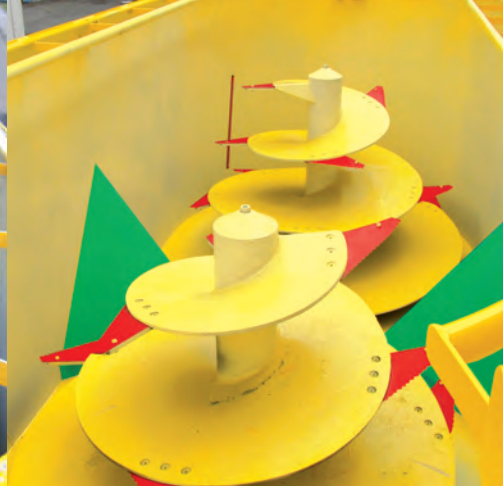

## VERTIKALNA TEHNOLOGIJA VS2

Podjetje Sgariboldi razvija kompaktne vertikalne krmilno-mešalne prikolice z izjemno konstrukcijo in funkcijami za vzdrževanje, ki omogočajo hitro mešanje in razrez bal vseh velikosti, oblike in teže, ki izpolnjujejo vse potrebe glede celotno mešanih obrokov (TMR).

**Mešalna kad:** močni funkcionalni polž in noži zagotavljajo odličen razrez.

Protinoži v mešalni kadi:  
zagotavljajo čist razrez  
vlaknastih sestavin.

01

Na voljo z električnim ali dizelskim motorjem in kot stacionarna izvedba\*

NEPOSREDNI NA DESNI STRANI

DVOSTRANSKI IZMET Z VERIŽNIM TRANSPORTERJEM NA SREDINI

NEPOSREDNI NA SREDINI

**Enakomerno in natančno** dovajanje obrokov.

Oblika izjemno dolge mešalne kadi omogoča dober pretok sestavin za hitro pripravo najboljše mešanice, pri čemer se ohrani struktura naloženih sestavin. Konusni polž skupaj s posebnimi noži omogoča: